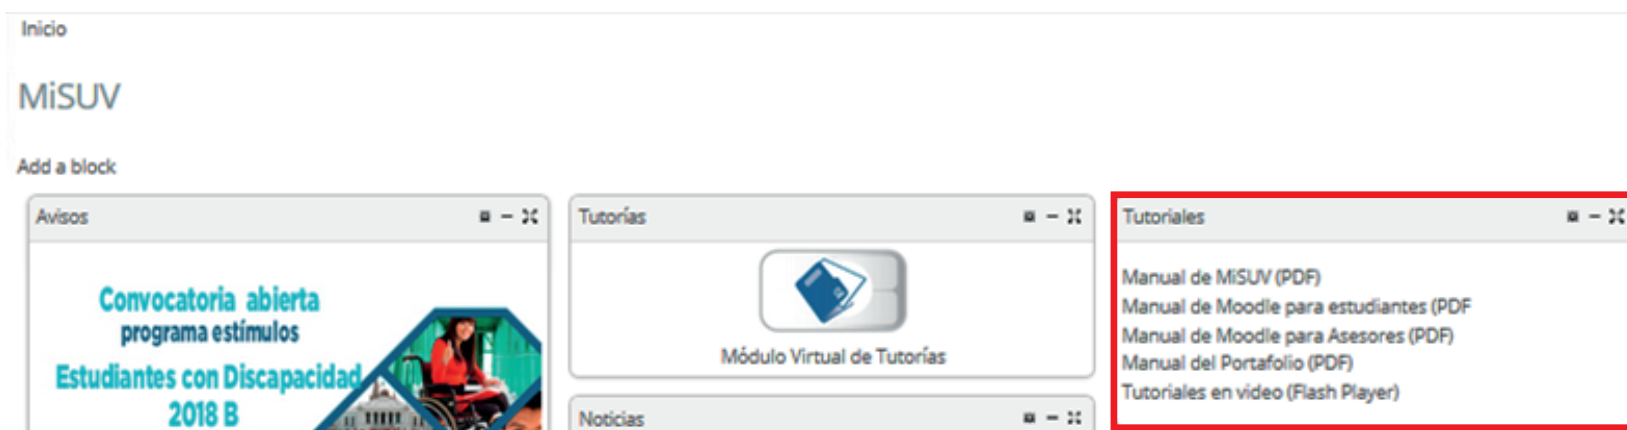

¿Cómo funciona el espacio MiSUV? ¿Cómo funciona la plataforma Moodle?

1 Ingresa a la página oficial de UDGVirtual

2 Da clic en Acceso a MiSUV

3 Inicia sesión, escribiendo tu código y NIP

4 De tu lado superior derecho encontrarás el bloque Tutoriales; da clic en Manual que sea de tu interés para conocer cómo funciona la plataforma.